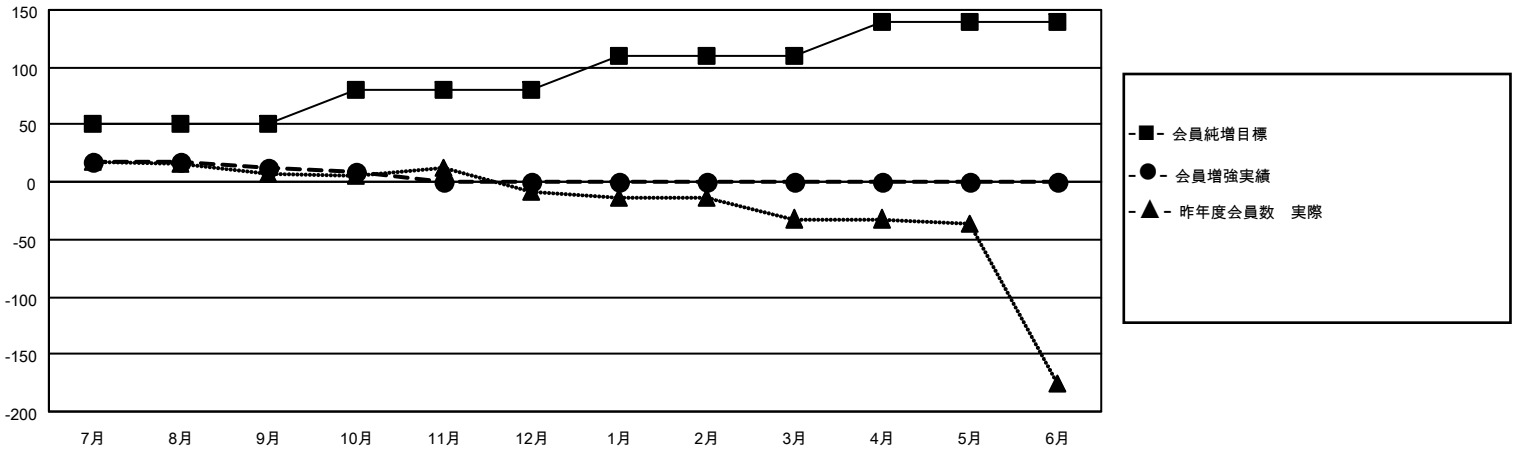

MONTHLY MEMBERSHIP PROGRESS REPORT

地域 JAPAN

District 336 B

Results as of: 10/31/2022

クラブ			
結果：2022-2023			
四半期	新クラブ目標	新クラブ	解散クラブ
7月/8月/9月	0	0	0
10月/11月/12月	1	0	0
1月/2月/3月	1	0	0
4月/5月/6月	1	0	0

名			
結果：2022-2023			
四半期	会員純増目標	会員増強実績	退会者(転籍を含む)実際
7月/8月/9月	50	72	56
10月/11月/12月	30	9	12
1月/2月/3月	30	0	0
4月/5月/6月	30	0	0

新クラブ目標及び実績累計

会員目標及び実績累計

解散クラブ: 0	44 CLUBS OF 85 一名以上の新会 員を登録	男女別	
退会者		男性	2,076 (83.91%)
物故会員 7	会員累計データを見るには、ここをクリック	女性	398 (16.09%)
クラブ解散 0		NON BINARY	0 (0.00%)
その他 61		PREFER NOT TO ANSWER	0 (0.00%)
合計 68		世帯主/家族会員合計	407
		国際会費半額の家族会員	224