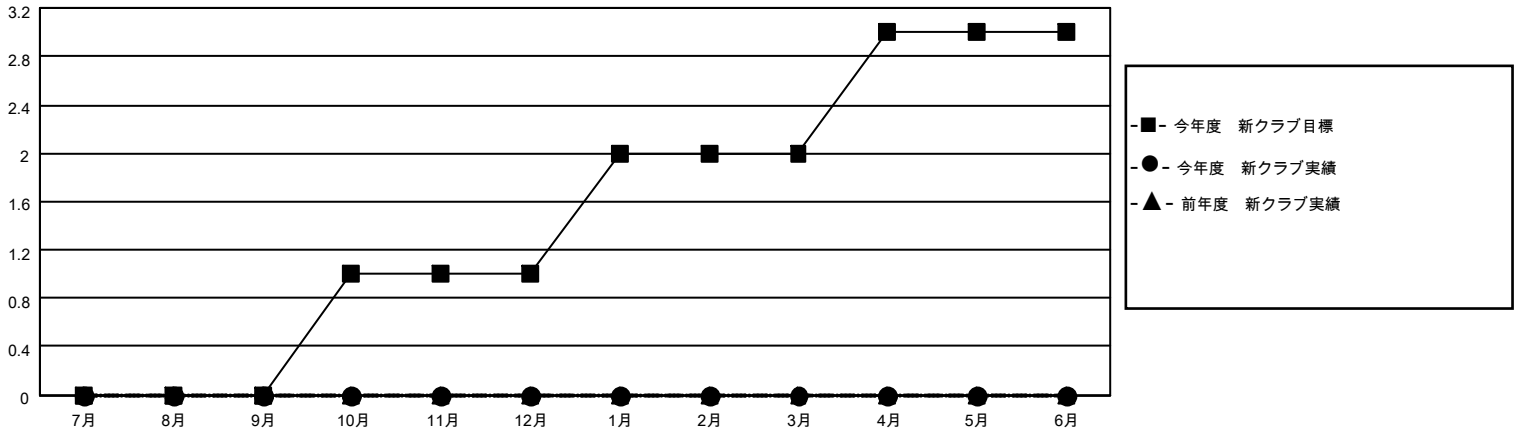

MONTHLY MEMBERSHIP PROGRESS REPORT

地域 JAPAN

District 336 B

Results as of: 10/31/2022

クラブ			
結果：2022-2023			
四半期	新クラブ目標	新クラブ	解散クラブ
7月/8月/9月	0	0	0
10月/11月/12月	1	0	0
1月/2月/3月	1	0	0
4月/5月/6月	1	0	0

名			
結果：2022-2023			
四半期	会員純増目標	会員増強実績	退会者(転籍を含む)実際
7月/8月/9月	50	72	56
10月/11月/12月	30	9	12
1月/2月/3月	30	0	0
4月/5月/6月	30	0	0

新クラブ目標及び実績累計

会員目標及び実績累計

解散クラブ: 0	44 CLUBS OF 85 一名以上の新会 員を登録	男女別	
退会者		男性	2,076 (83.91%)
物故会員 7	会員累計データを見るには、ここをクリック	女性	398 (16.09%)
クラブ解散 0		NON BINARY	0 (0.00%)
その他 61		PREFER NOT TO ANSWER	0 (0.00%)
合計 68		世帯主/家族会員合計	407
		国際会費半額の家族会員	224